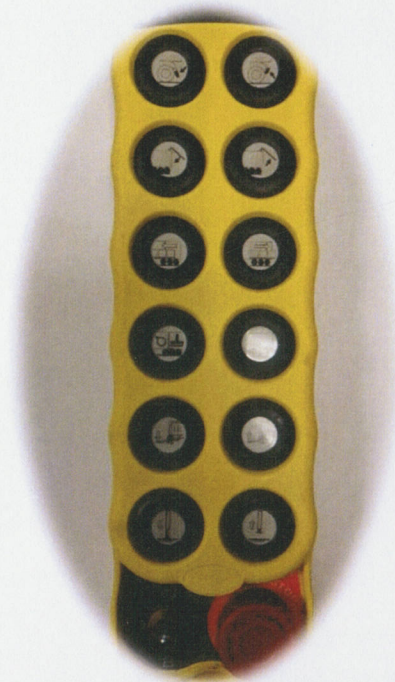

AGRIMAC NV
 055/38 84 64
 Marvijlestraat 53
 9690 Kluisbergen (Ruien)
 Belgique

TECNOKAR COUNTRYWALK STANDARD

	52 m³	60 m²
Longueur totale	10 720 mm	11 920 mm
Longueur intérieure	8860 mm	10 060 mm
Hauteur intérieure	2350 mm	2350 mm
Hauteur totale	3950 mm	3950 mm
Largeur	2550	2550

- Cargofloor CF500 High Speed
- Suiveurs forcer
- Suspension pneumatique
- COC 40 km/h ou 60 km/h
- Double bequille hydraulique

- Acier a haute résistance S700
- Essieux ADR 150mm - patins 420 x 180
- Passerelle
- 'Clean sweep' manuelle
- Double porte manuelle

COUNTRYWALK

AGRO TRAILER

OPTIONS

'Clean sweep' hydraulique

Pare-chocs hydraulique

Télécommande radio

Porte hydraulique

Timon hydraulique